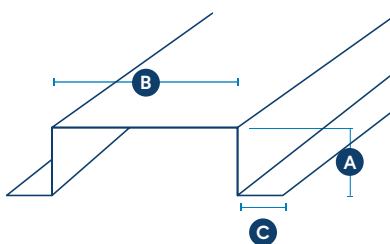

C002

- (A) Altura **15cm**
- (B) Largura Topo **41cm**
- (C) Largura Aba **10cm**