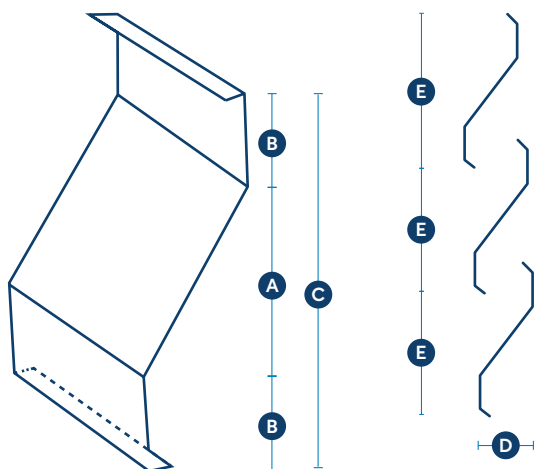

5 anos de garantia

Entrada de luz natural

Economia

Instalação mais prática

Personalização

- (A) Altura Meio **170mm**
- (B) Altura Cima/Baixo **55mm**
- (C) Altura Total **280mm**
- (D) Largura **10mm**
- (E) Altura de cada aleta **214mm**