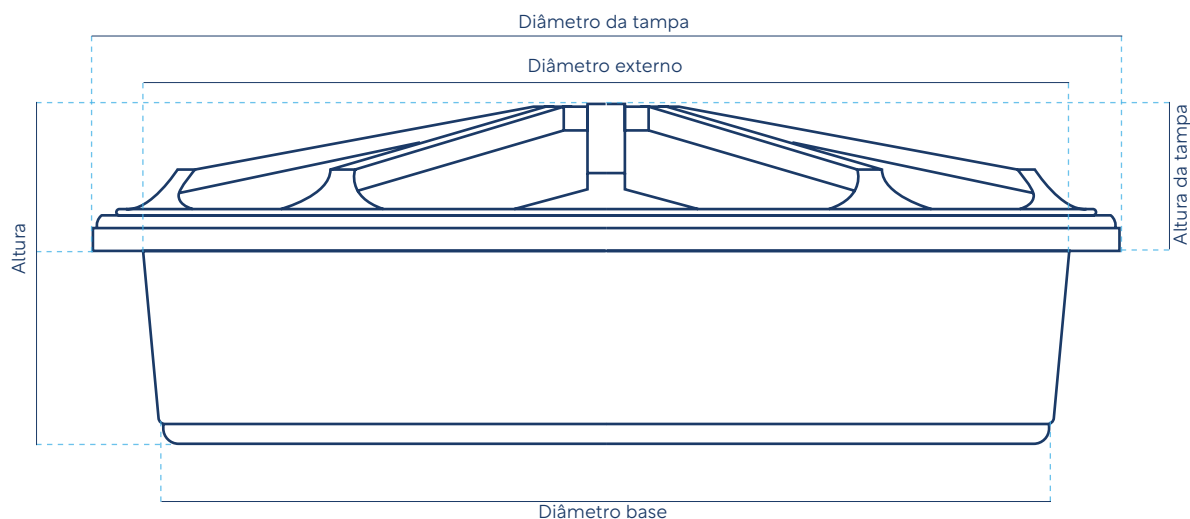

caixa multiuso com tampa

5 anos de
garantia

Resistente

Proteção UV

Fácil de
limpar

Boa
aplicabilidade

A Caixa Multiuso Afort com tampa pode ser utilizada na construção civil, nos mercados pets, agrícola ou como piscina, além de ser uma excelente solução para telhados baixos.

Litragem	Código	Altura	Diâmetro externo	Diâmetro base	Altura da tampa	Diâmetro da tampa
500L	P1010010	36cm	158cm	142cm	17,5cm	159cm
1000L	P1010007	46cm	187cm	170cm	16cm	190cm
2000L	P1010006	50cm	250cm	232cm	23cm	250cm
3000L	P1010049	90cm	246cm	211cm	23cm	250cm

Nos tamanhos 1000L, 2000L e 3000L a tampa é vendida separadamente.

Tampa	Código
1000L	P1010009
2000L/ 3000L	P1010011