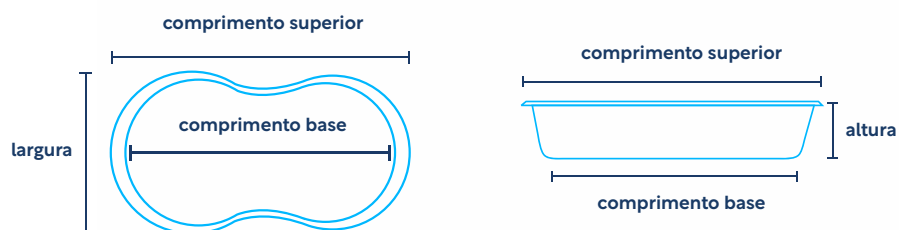

5 anos de garantia

Não requer instalação

Proteção UV

Resistente

Fácil de limpar

caixa multiuso feijão

Litragem	Código	Altura	Comprimento Base	Comprimento Superior	Largura
50L (azul)	P1010043	18cm	90cm	99cm	55cm
50L (rosa)	P1010046	18cm	90cm	99cm	55cm
100L (azul)	P1010001	20cm	103cm	123cm	68cm
100L (rosa)	P1010041	20cm	103cm	123cm	68cm
300L	P1010004	32cm	148cm	170cm	90cm
500L	P1010003	36cm	176cm	204cm	109cm
700L	P1010002	41cm	192cm	224cm	123cm
1000L	P1010005	43cm	221cm	257cm	144cm