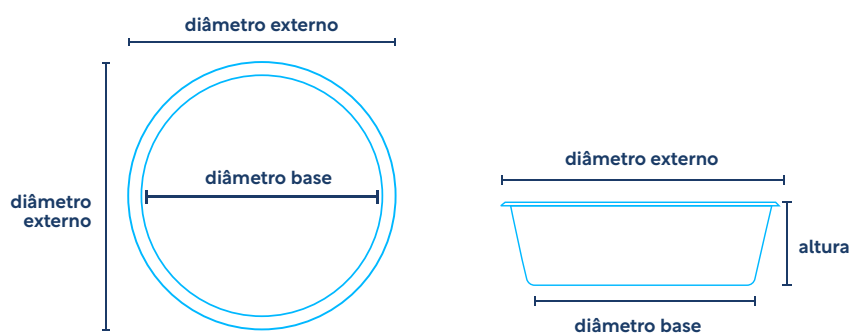

5 anos de garantia

Não requer instalação

Proteção UV

Resistente

Fácil de limpar

caixa multiuso feijão

Litragem	Código	Altura	Comprimento Base	Comprimento Superior	Largura
50L (azul)	P1010043	18cm	90cm	99cm	55cm
50L (rosa)	P1010046	18cm	90cm	99cm	55cm
100L (azul)	P1010001	20cm	103cm	123cm	68cm
100L (rosa)	P1010041	20cm	103cm	123cm	68cm
300L	P1010004	32cm	148cm	170cm	90cm
500L	P1010003	36cm	176cm	204cm	109cm
700L	P1010002	41cm	192cm	224cm	123cm
1000L	P1010005	43cm	221cm	257cm	144cm

*Cor rosa disponível apenas em 50L e 100L.

caixa multiuso redonda

Litragem	Código	Altura	Diâmetro externo	Diâmetro base
500L	P1010010	36cm	158cm	142cm
1000L	P1010007	46cm	187cm	170cm
2000L	P1010006	50cm	250cm	232cm
3000L	P1010049	90cm	246cm	211cm