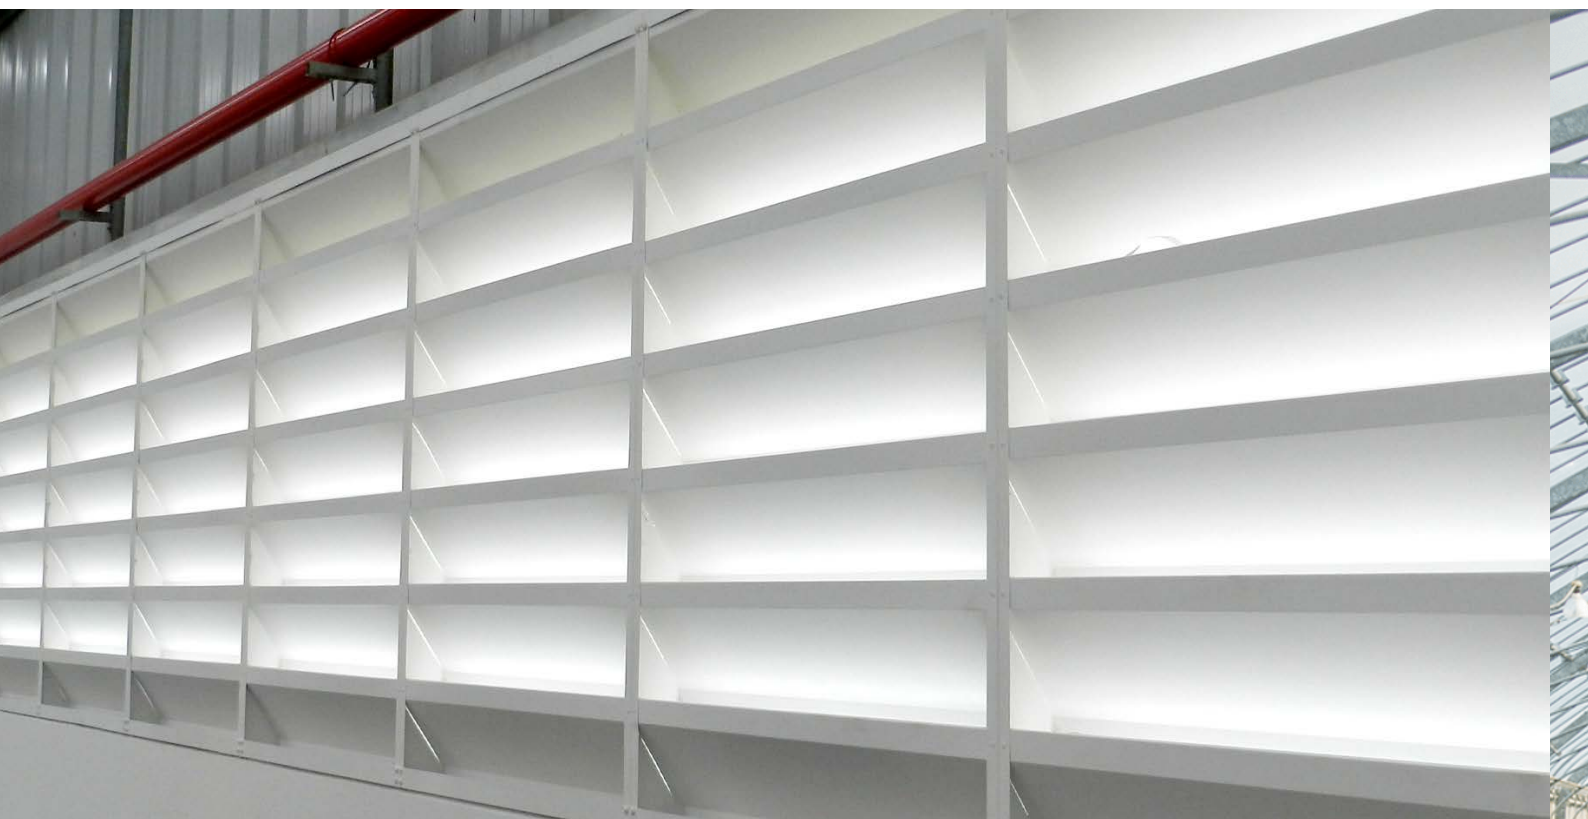

aleta

para venezianas

5 anos de garantia

Entrada de luz natural

Economia

Instalação mais prática

Personalização

As Aletas para Venezianas Afort garantem a ventilação permanente de ambiente, com a grande vantagem de permitir ainda o aproveitamento da luz natural. Utilizando recursos como vento e luz solar, é possível reduzir os custos com sistemas de ventilação e iluminação artificial, tornando o espaço mais agradável.

- (A) Altura Meio **170mm**
- (B) Altura Cima/Baixo **55mm**
- (C) Altura Total **280mm**

- (D) Largura **10mm**
- (E) Altura de cada aleta **214mm**