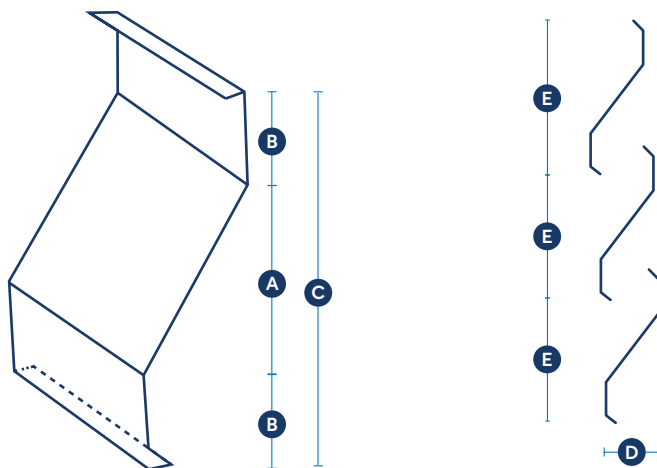

C008

- (A) Altura **15cm**
- (B) Largura Topo **25cm**
- (C) Largura Aba **3cm**

C009

- (A) Altura Direita **25cm**
- (B) Altura Esquerda **15cm**
- (C) Largura Topo **29cm**
- (D) Largura Aba **6cm**

C010

- (A) Altura **10cm**
- (B) Largura Topo **61cm**
- (C) Largura Aba **10cm**

aleta

para venezianas

5 anos de garantia

Entrada de luz natural

Economia

Instalação mais prática

Personalização

- (A) Altura Meio **170mm**
- (B) Altura Cima/Baixo **55mm**
- (C) Altura Total **280mm**

- (D) Largura **10mm**
- (E) Altura de cada aleta **214mm**

cumeeira de **fibra de vidro**

5 anos de
garantia

Leve e fácil
de instalar