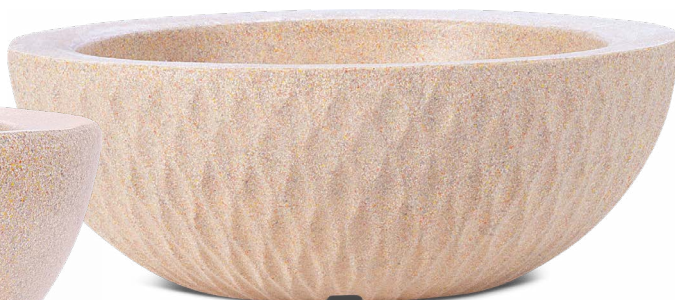

10 P1020070

17 P1020003

Mármore

10 P1020173

17 P1020174

17

Altura **17cm**
Diâmetro Sup **50cm**
Diâmetro Inf **32cm**
Volume **24,3L**

vaso bacia **siena**