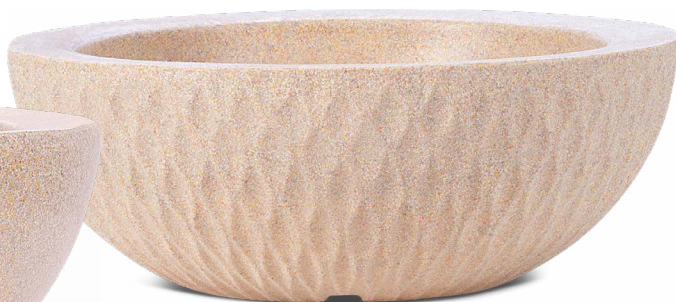

Cinza

16 P1020171

vaso bacia **safira**

10

Altura **10cm**
Diâmetro Sup **35cm**
Diâmetro Inf **20cm**
Volume **6,5L**

Café

10 P1020068

17 P1020001

Bege

10 P1020069

17 P1020002

Pedra

10 P1020070

17 P1020003

Mármore

10 P1020173

17 P1020174

17

Altura **17cm**
Diâmetro Sup **50cm**
Diâmetro Inf **32cm**
Volume **24,3L**

vaso bacia **siena**

12

Altura **12cm**
Diâmetro Sup **26cm**
Diâmetro Inf **14cm**
Volume **3,6L**

Café

12 P1020161