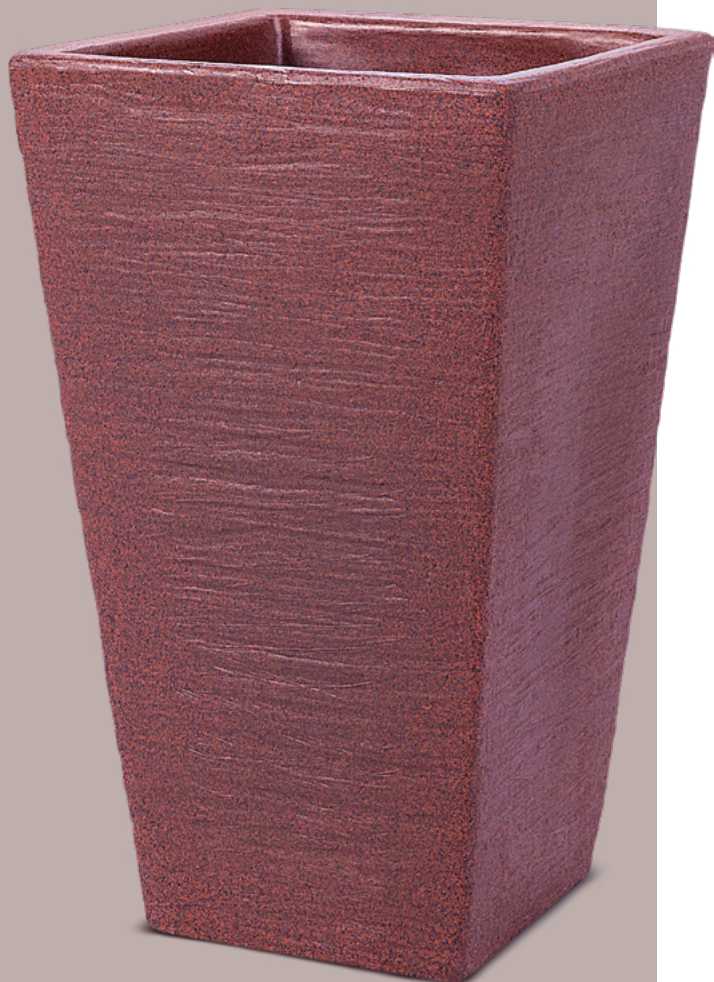

37 P1020103

47 P1020106

PEDRA

28 P1020101

37 P1020104

47 P1020107

vaso quadrado nice

	28	37	47
ALTURA	28CM	37CM	47CM
COMPRIMENTO SUPERIOR	33CM	33CM	34,5CM
COMPRIMENTO INFERIOR	17CM	17CM	17CM
VOLUME	16,2L	25L	36L
PRATO	QUADRADO 21	QUADRADO 21	QUADRADO 21