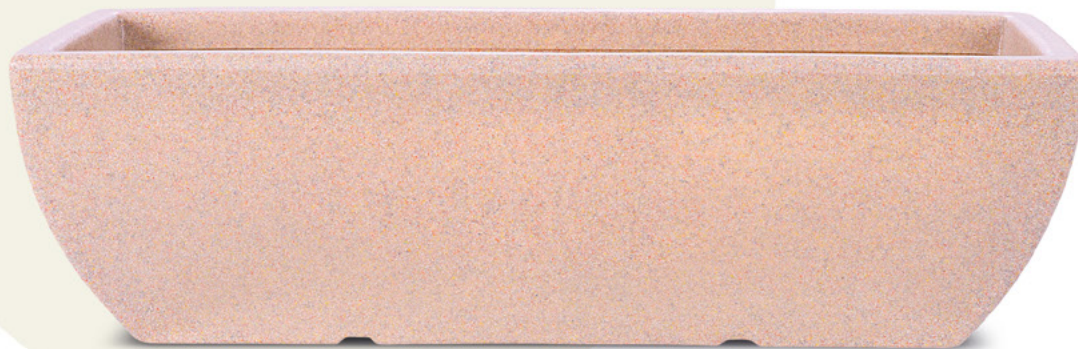

jardineira tamara

Ideais para criar espaços verdes em janelas ou mesmo no chão e em forma de jardins verticais, as jardineiras de polietileno da Afort são leves, versáteis e duráveis.

CAFÉ

60 P1020007

80 P1020009

BEGE

60 P1020008

80 P1020010

PEDRA

60 P1020164

80 P1020165

	60	80
ALTURA	17CM	22CM
COMPRIMENTO SUPERIOR	60CM	80CM
COMPRIMENTO INFERIOR	34CM	63CM
LARGURA SUPERIOR	23CM	31CM
LARGURA INFERIOR	15CM	20,5CM
VOLUME	15,3L	26,4L
PRATO	JARDINEIRA 60CM	JARDINEIRA 80CM