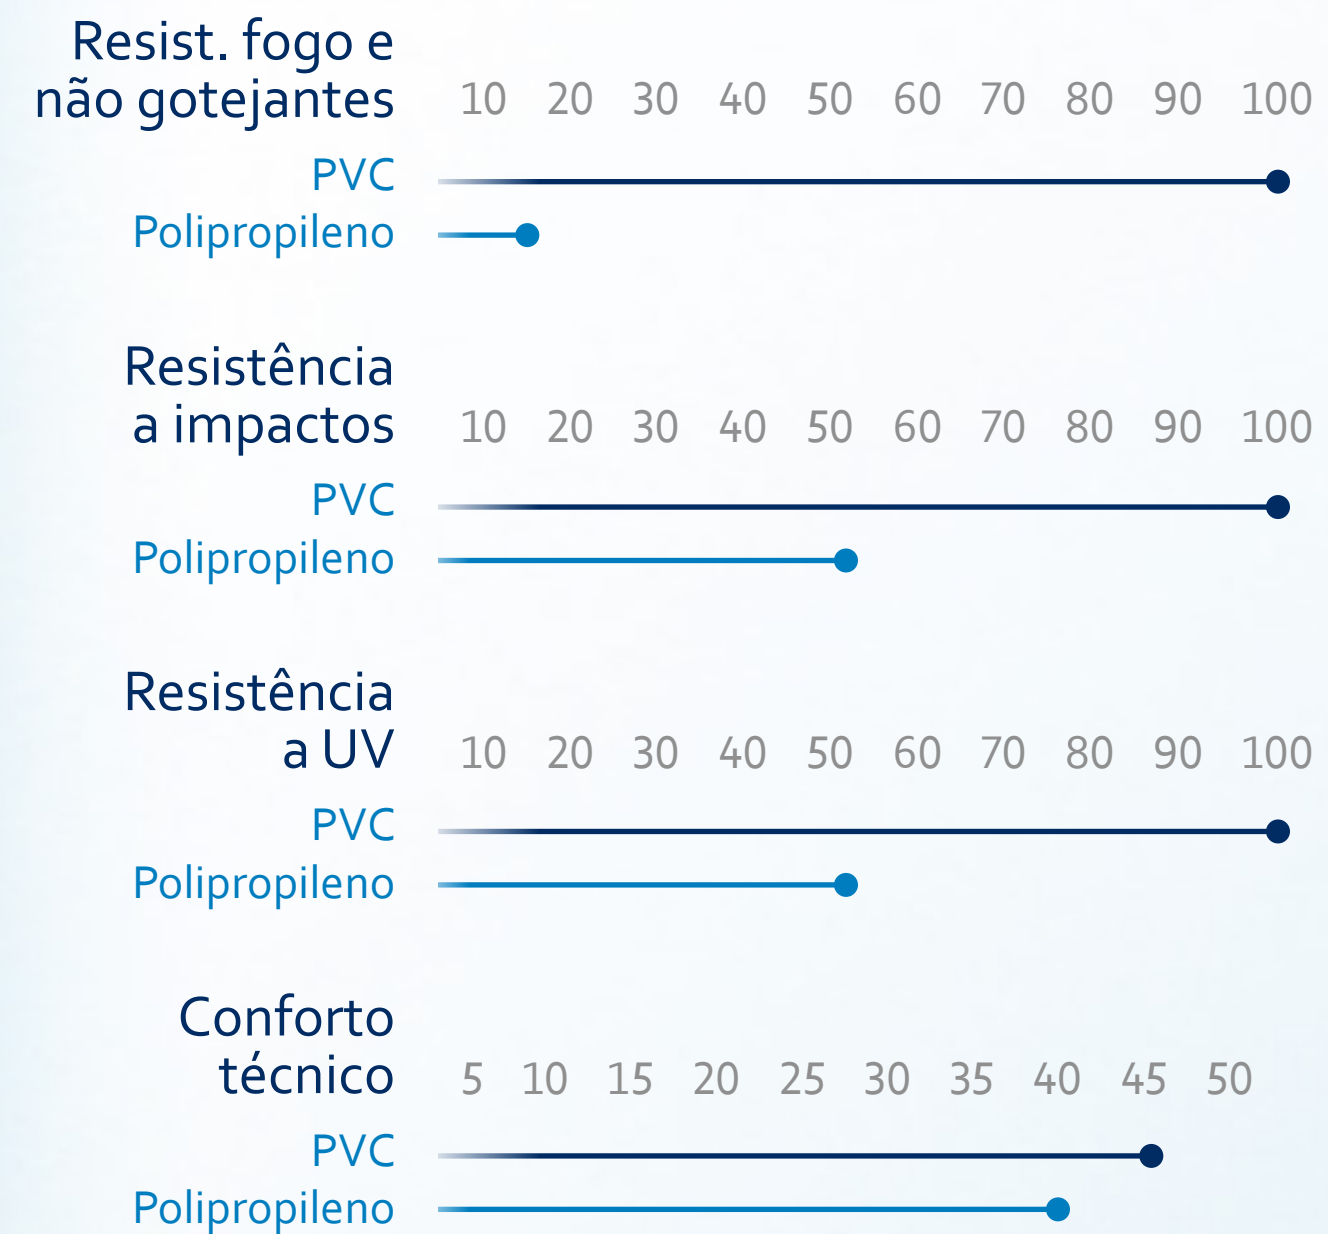

## TELHAS TRANSLÚCIDAS DE PVC

A Telha Translúcida de PVC Afort é leve e fácil de instalar. Não amarela e conta com dupla proteção do PVC: auto extingüível e não gotejante. Ela é projetada para obras residenciais, comerciais e industriais.

- ✓ 1ª telha translúcida do Brasil
- ✓ Até 70% no consumo de energia
- ✓ Garantia de 5 anos
- ✓ Não gotejante
- ✓ Auto extingüível
- ✓ Proteção UV

### ONDAFORT

	Comprimento	Largura
Ondalev	1,22 m	0,50 m
Ondalev	2,44 m	0,50 m
Ondafort	1,22 m	1,10 m
Ondafort	1,53 m	1,10 m
Ondafort	1,83 m	1,10 m
Ondafort	2,13 m	1,10 m
Ondafort	2,44 m	1,10 m
Ondafort	3,05 m	1,10 m
Ondafort	3,66 m	1,10 m